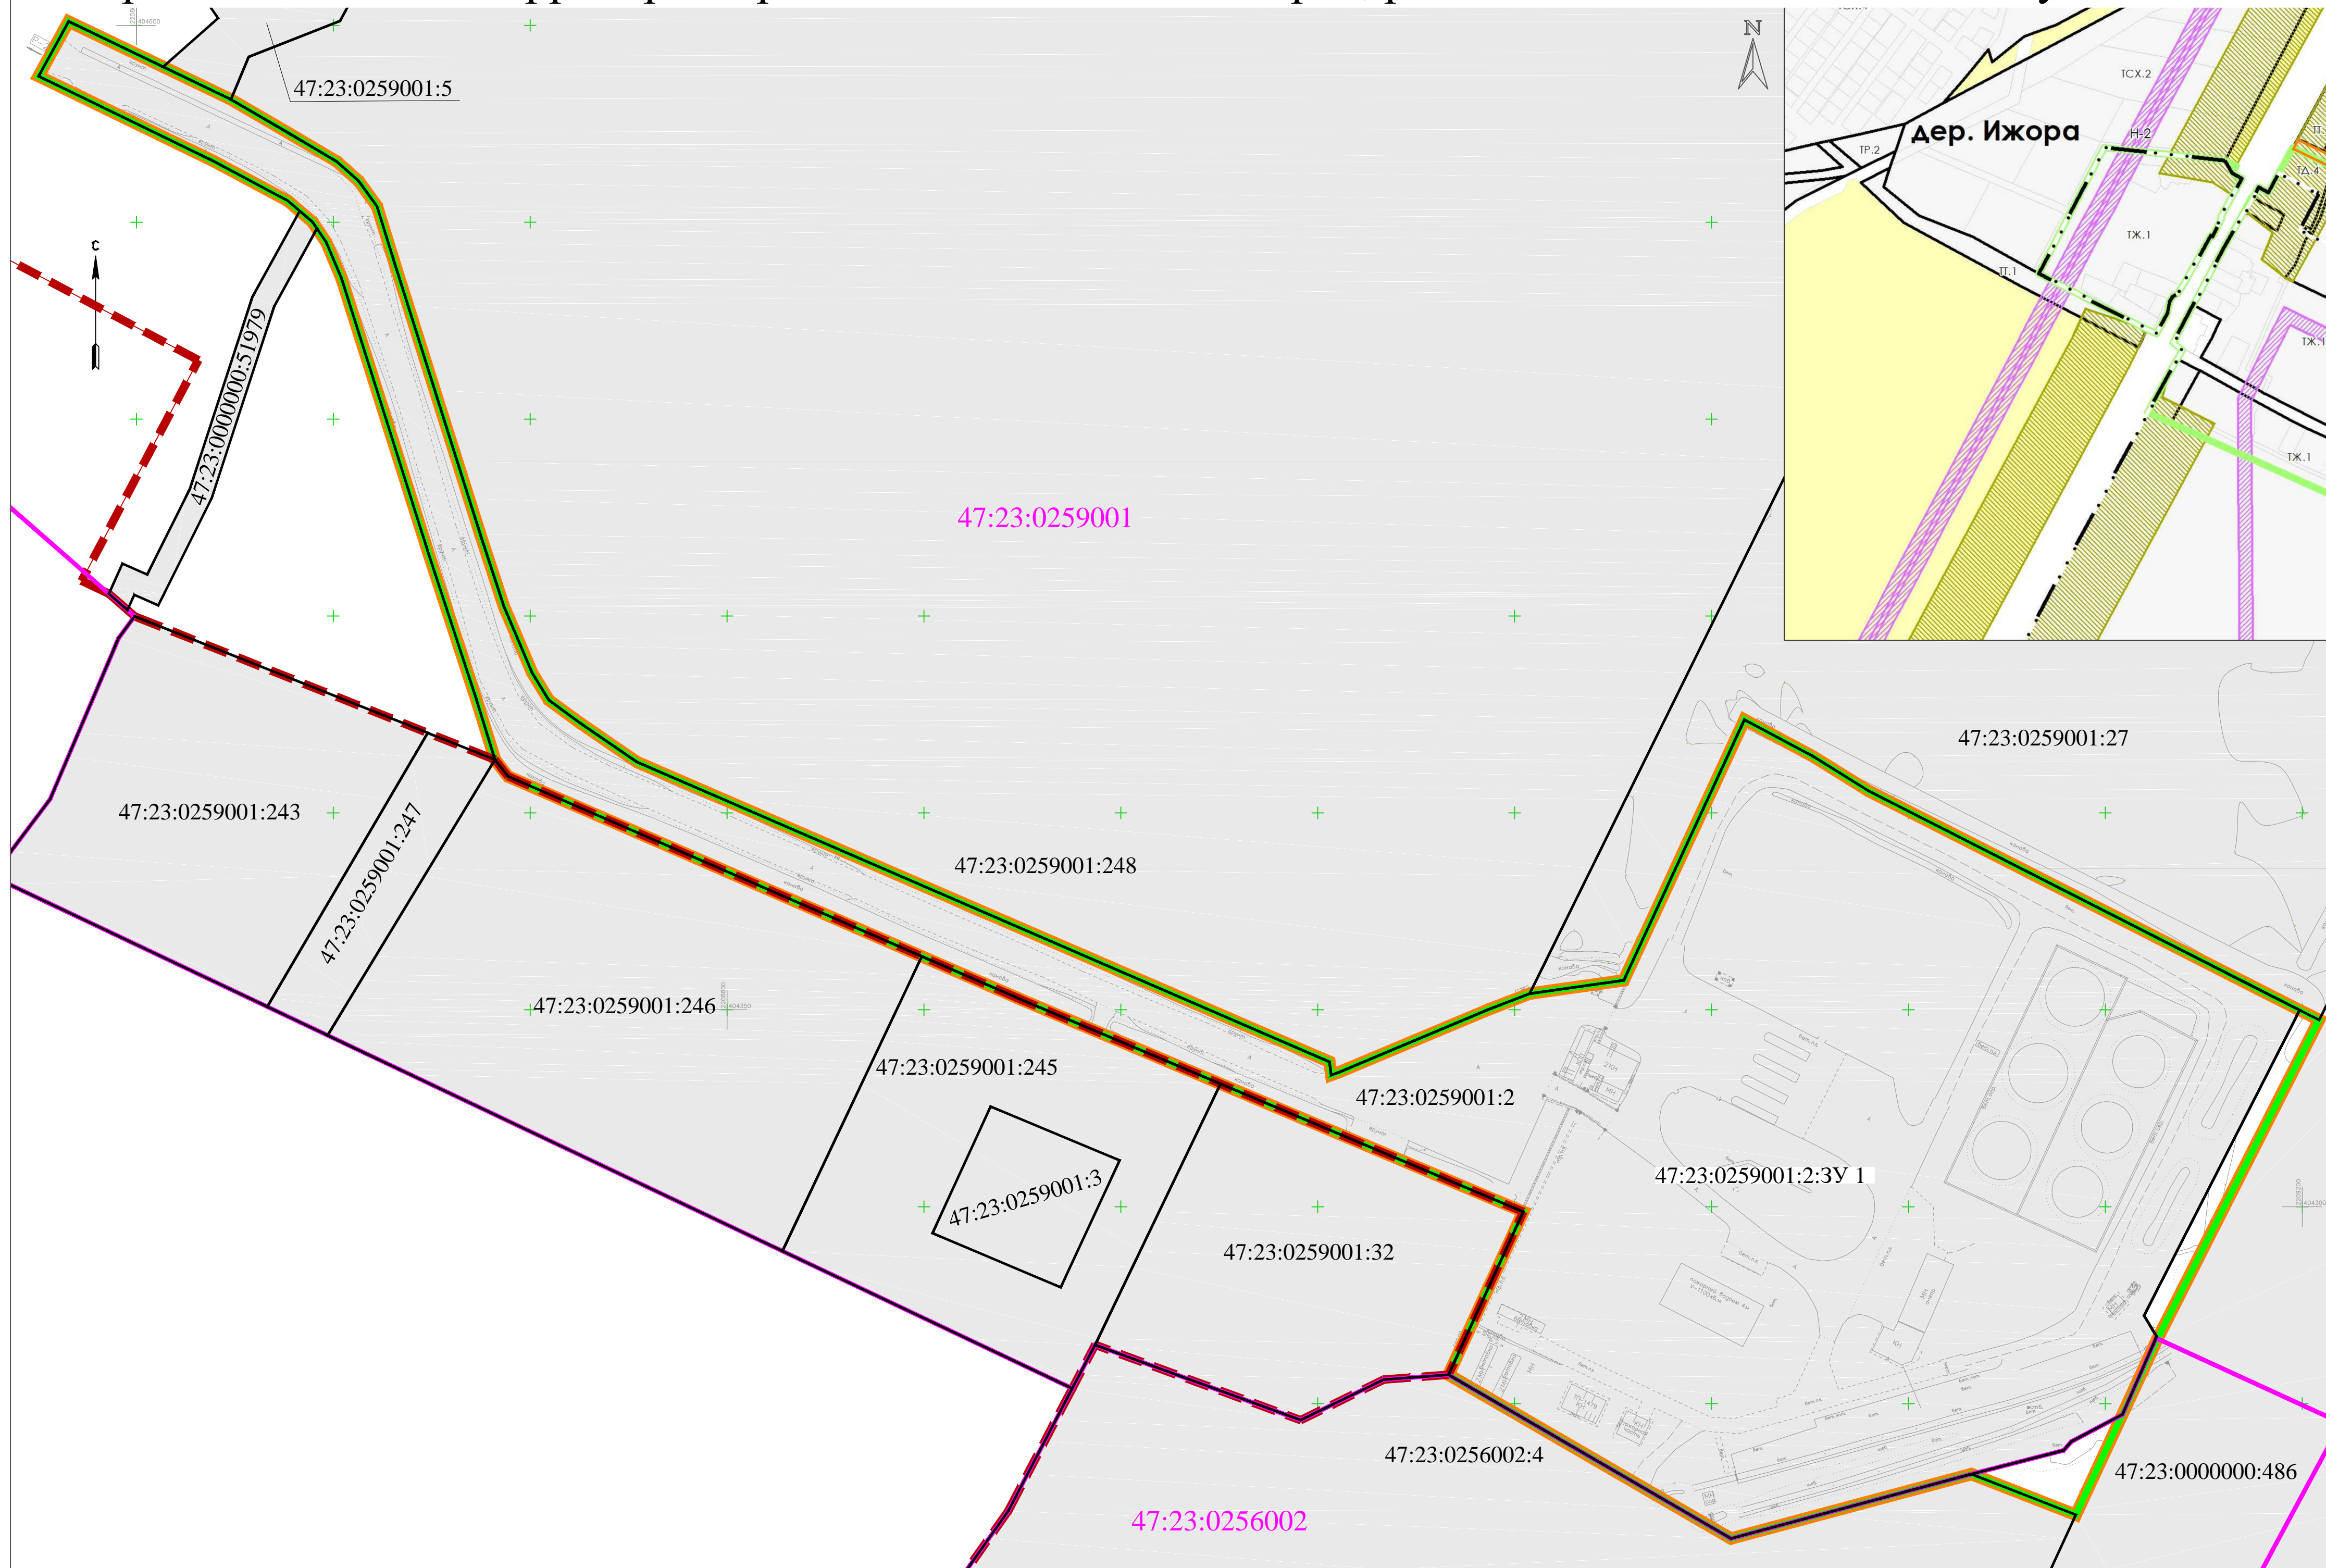

Проект межевания территории промышленной зоны «Ижора», расположенной в Гатчинском муниципальном округе Ленинградской области

"Выкопировка из карты градостроительного зонирования ПЗЗ МО "Веревское сельское поселение" Гатчинского муниципального района Ленинградской области"

- Условные обозначения:**
- Границы территории, в отношении которой утвержден проект межевания территории
 - 47:23:0259001:2:3У 1 - Границы и условные номера образуемых земельных участков
 - 47:23:0259001 - Границы и номера кадастровых кварталов
 - 47:23:0259001:248 - Границы и кадастровые номера земельных участков, сведения о которых содержатся в ЕГРН
 - Границы населенных пунктов, сведения о которых содержатся в ЕГРН
- Территориальные зоны:**
- Производственные зоны
 - Производственная зона

Проект межевания территории промышленной зоны «Ижора», расположенной в Гатчинском муниципальном округе Ленинградской области					
Изм.	Кол.уч.	Лист	Иднок.	Подпись	Дата
Разработал	Коппалова				2024
Проверил	Зюбан				2024
Н. контр.	Кочетова				2024
Чертёж межевания территории. Демонстрационный материал для публичных слушаний.			Стадия	Лист	Листов
			ПМТ	1	1
Масштаб 1:1000					