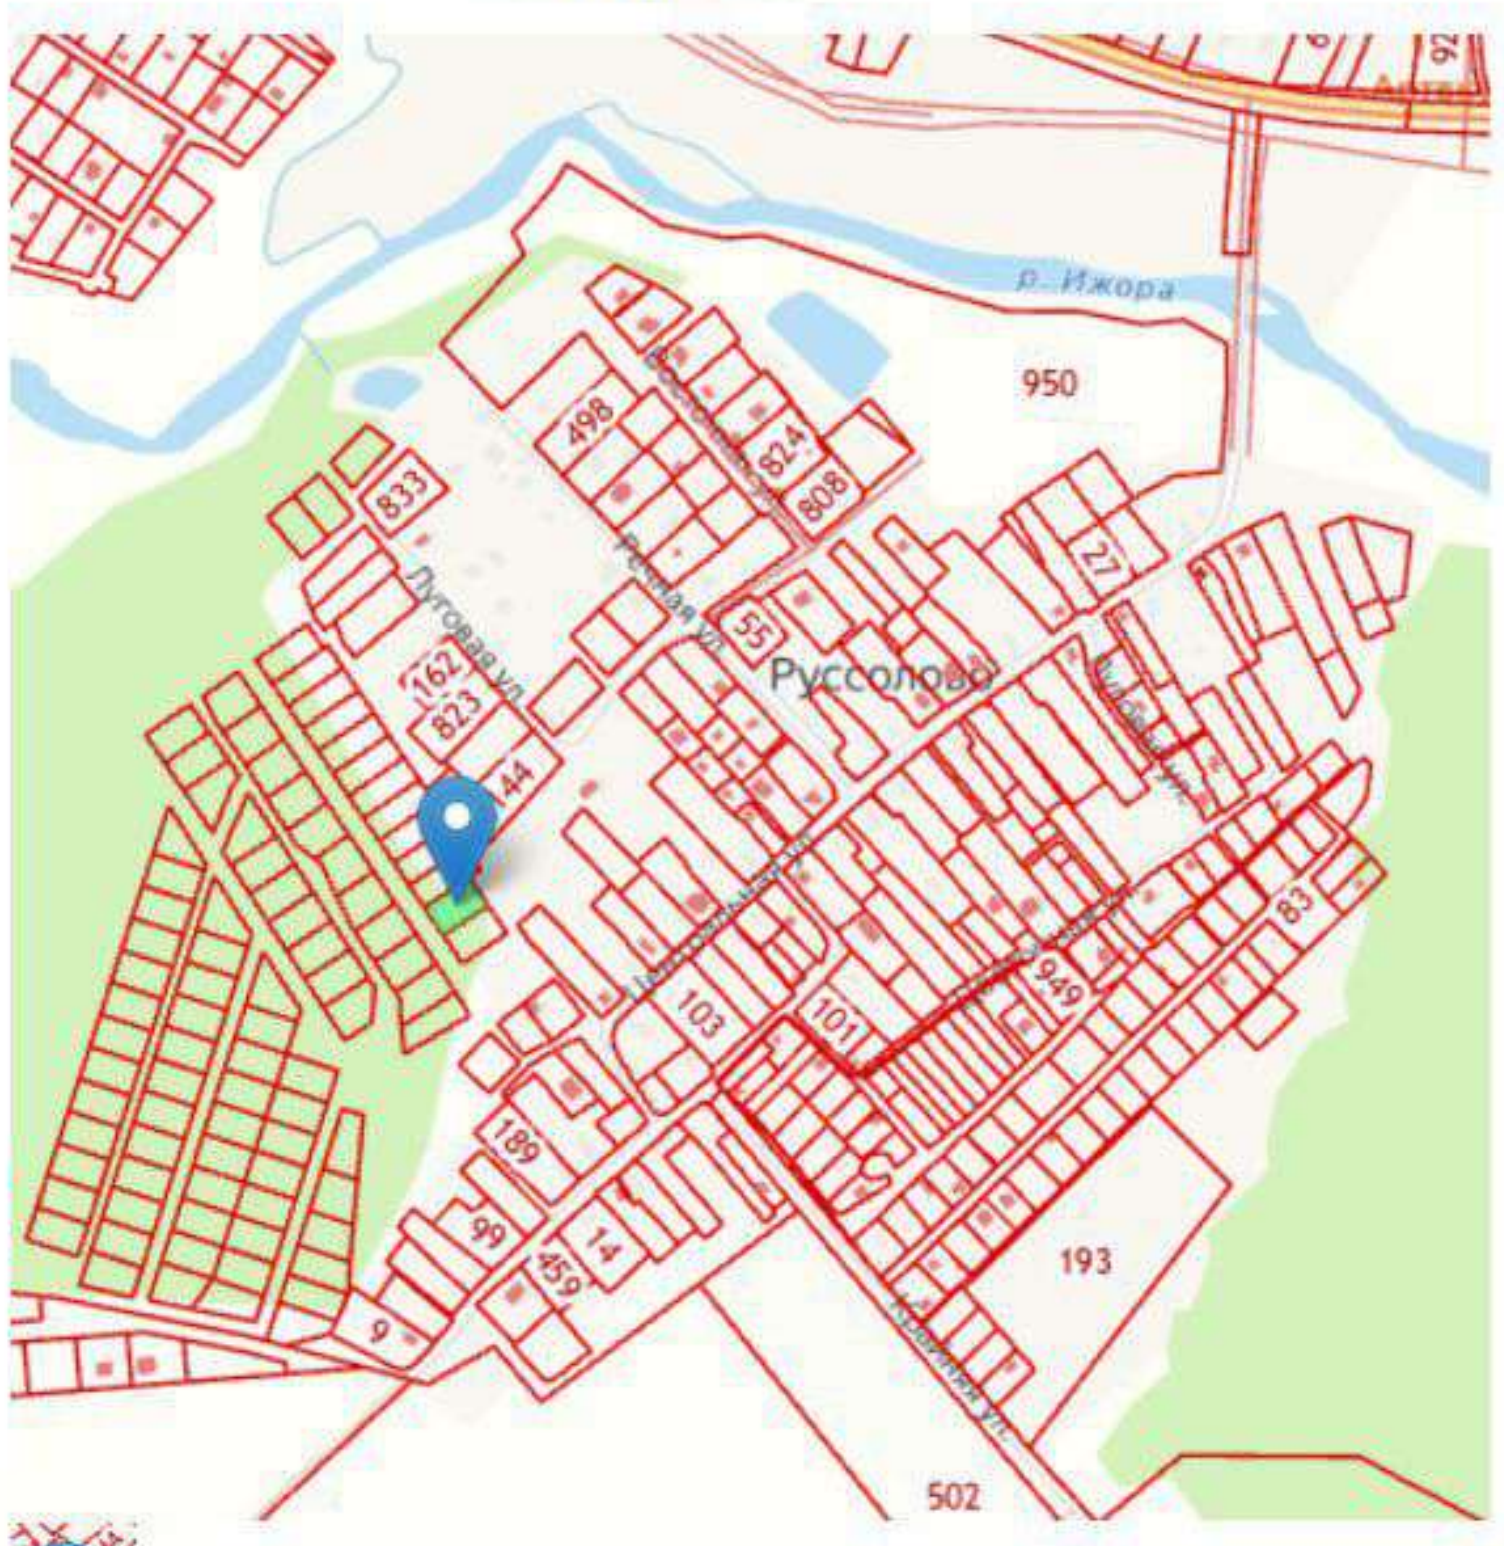

Ситуационный план  
д. Руссолово  
47:23:0318001:937

- земельный участок с кадастровым номером 47:23:0318001:937