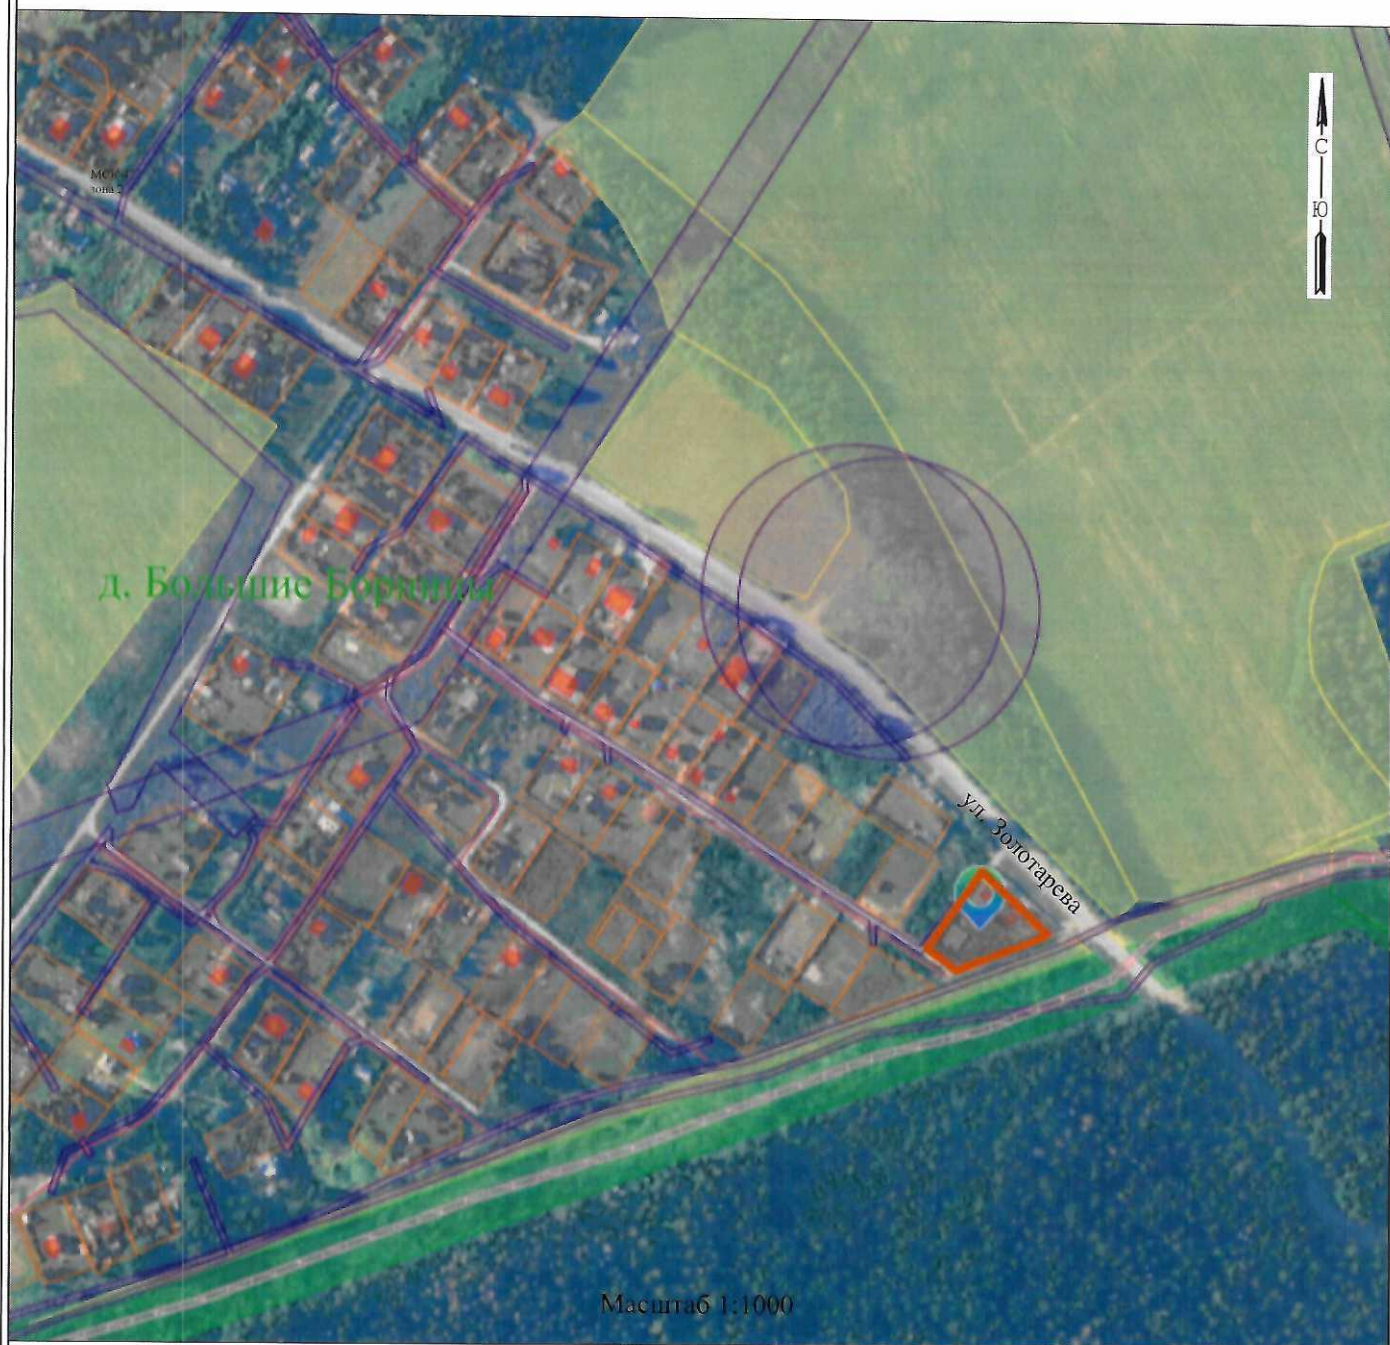

Ситуационный план земельного участка с кадастровым номером 47:23:0147002:328,
расположенного по адресу: Ленинградская область, Гатчинский район, д. Большие Борницы,
ул. Золоторева А.А.

Условные обозначения:

-  границы земельного участка с кадастровым номером 47:23:0147002:328,
расположенного по адресу: Ленинградская область, Гатчинский район, д. Большие
Борницы, ул. Золоторева А.А.