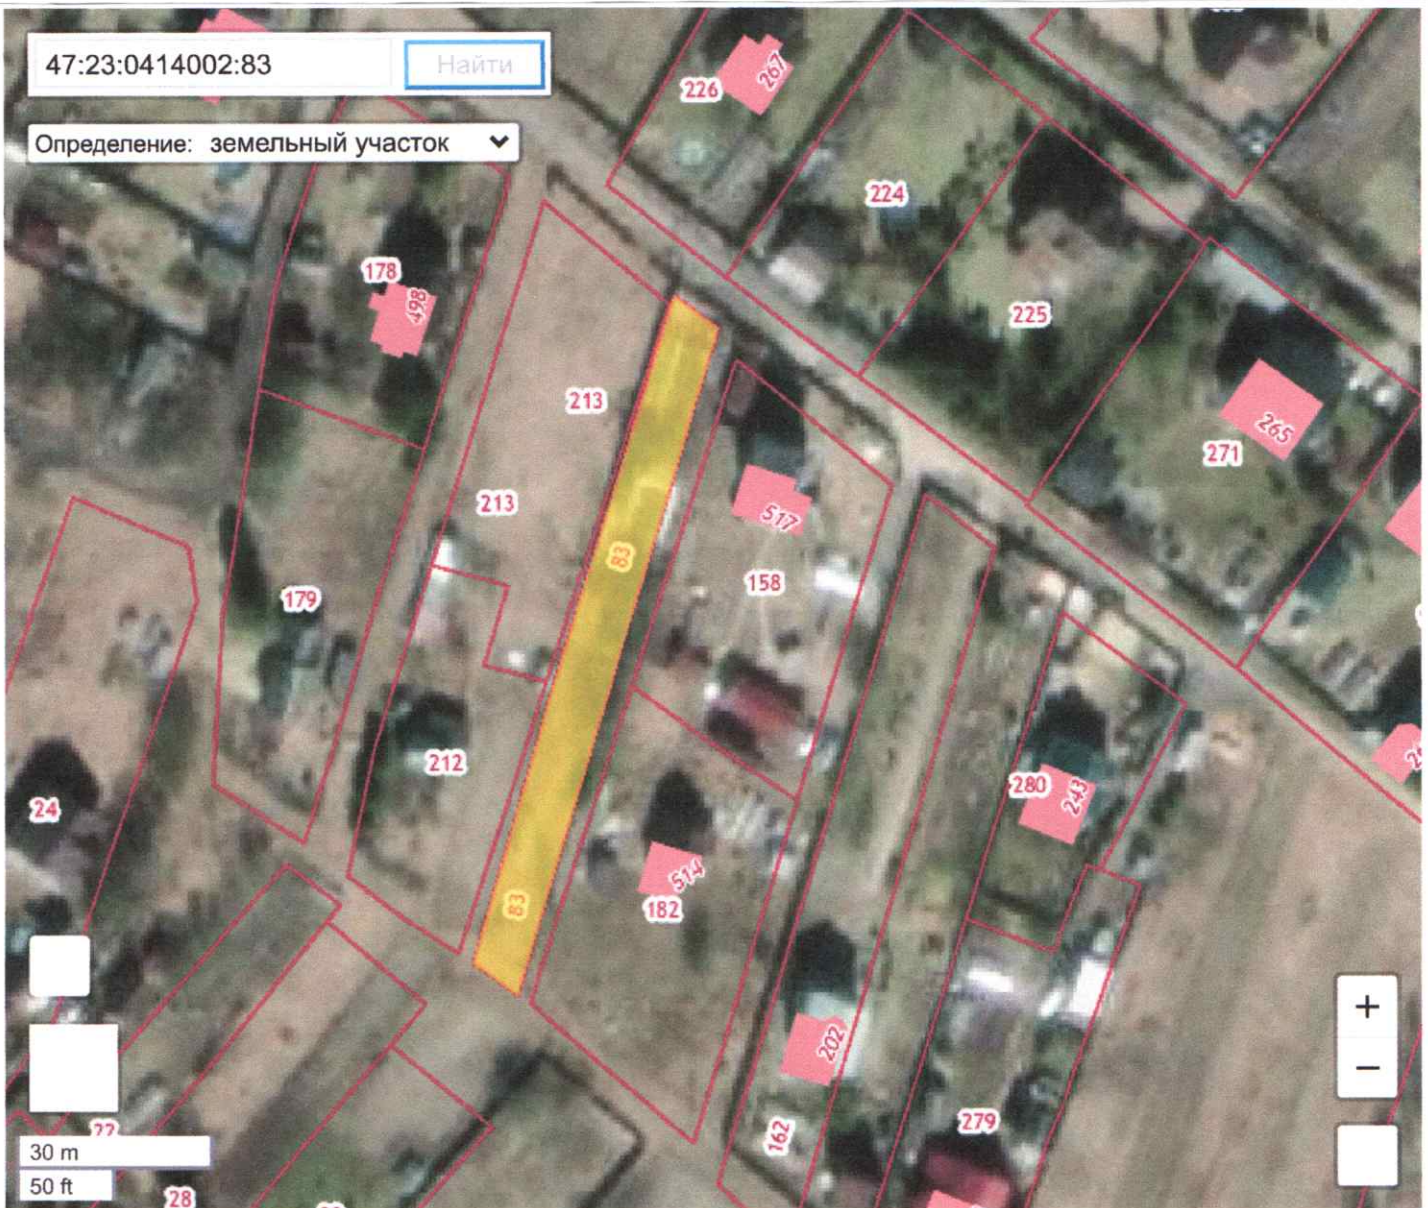

## Ситуационный план земельного участка

47:23:0414002:83

 - Место расположения земельного участка

Объект капитального строительства (ОКС) с кадастровым номером 47:23:0414002:83 находится в 47 - 47 (округ), 47:23 - (район), 47:23 :0414002 (квартал) и имеет статус "Ранее учтенный"

Зарегистрированный тип ОКС – Земельный участок.

Адрес, указанный в реестре - ленинградская область, Гатчинский муниципальный р-н, Новосветовское сельское поселение, д Пустошка, ул Полевая, д. 20.

Кадастровая площадь объекта 47:23:0414002:83 составляет 850 кв.м.

Масштаб 1:2000