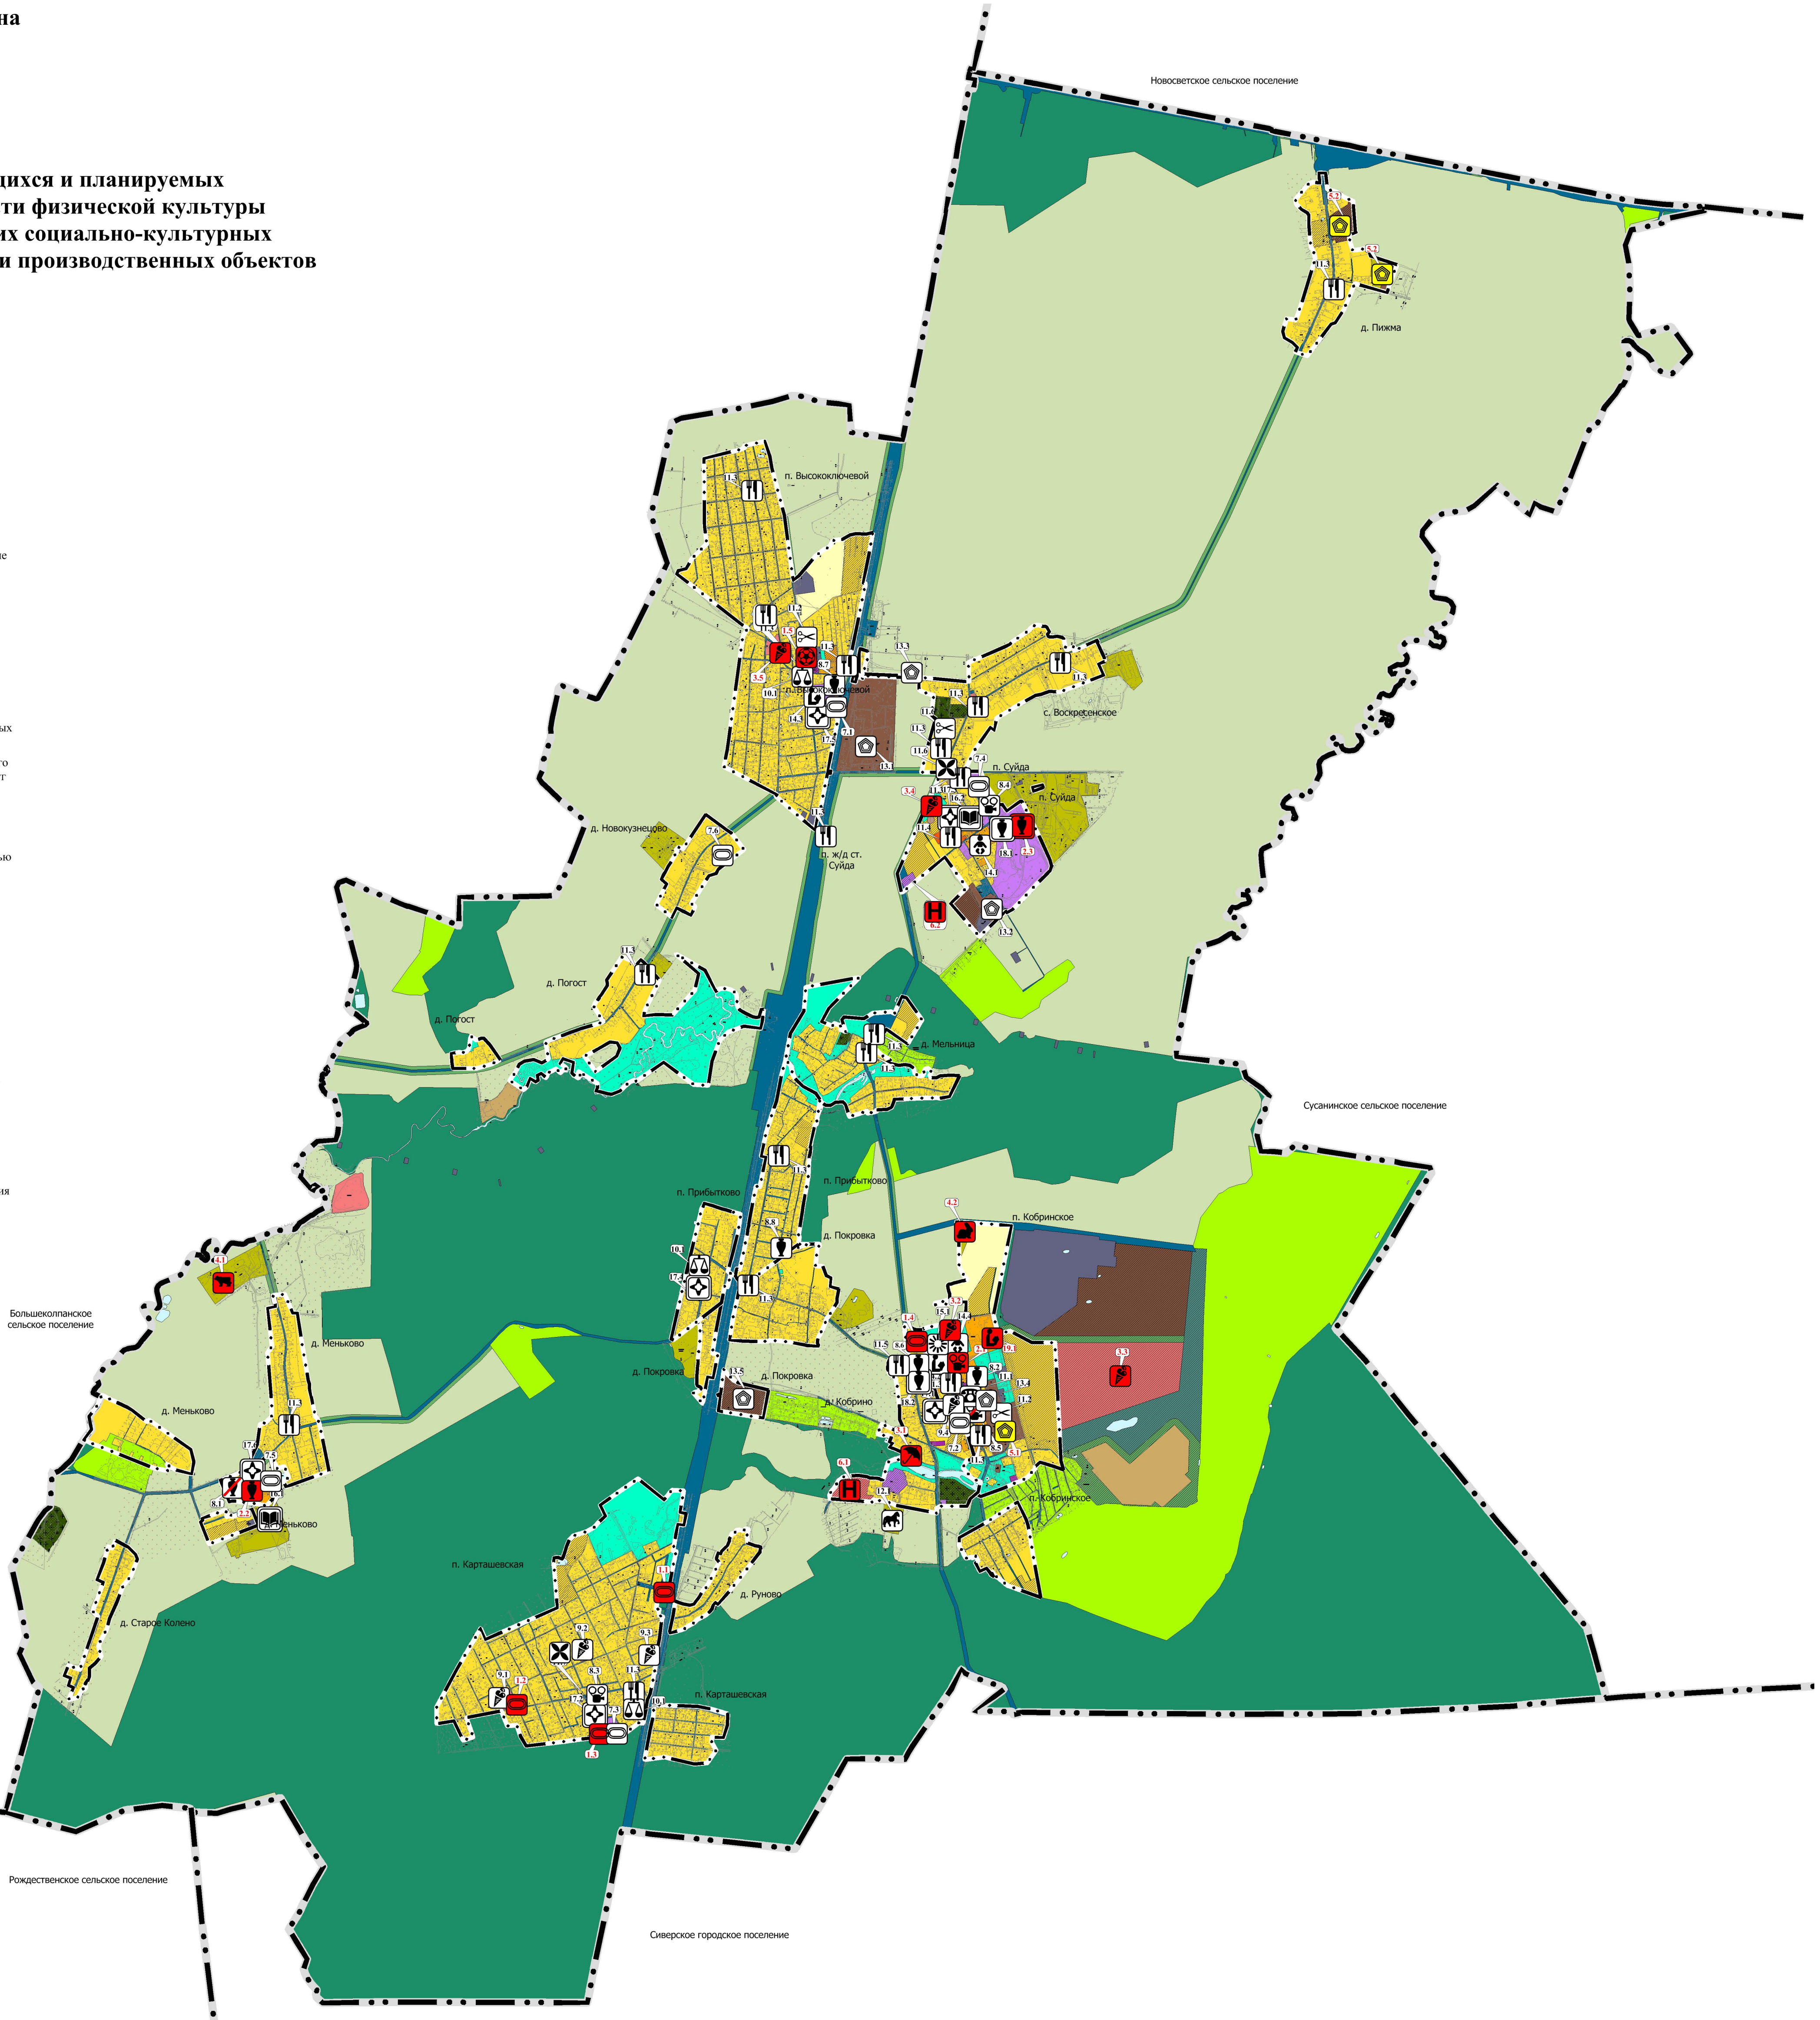

Материалы по обоснованию генерального плана муниципального образования Кобринское сельское поселение Гатчинского муниципального района Ленинградской области

Карта местоположения существующих, строящихся и планируемых объектов местного значения поселения в области физической культуры и спорта, образования, здравоохранения, прочих социально-культурных и бытовых объектов, коммунально-складских и производственных объектов

Производственные зоны, зоны инженерной и транспортной инфраструктуры

- производственная зона
- коммунально-складская зона
- зона инженерной инфраструктуры
- зона транспортной инфраструктуры

Зоны сельскохозяйственного использования

- зона сельскохозяйственного использования
- зона сельскохозяйственных угодий
- зона садоводства и огородничества
- производственная зона сельскохозяйственных предприятий
- иная зона сельскохозяйственного назначения

Зоны рекреационного назначения

- зона озелененных территорий общего пользования
- зона отдыха
- зона рекреационного назначения
- зона лесов

Зоны специального назначения

- зона кладбищ
- зона озелененных территорий специального назначения
- зона автотрасс