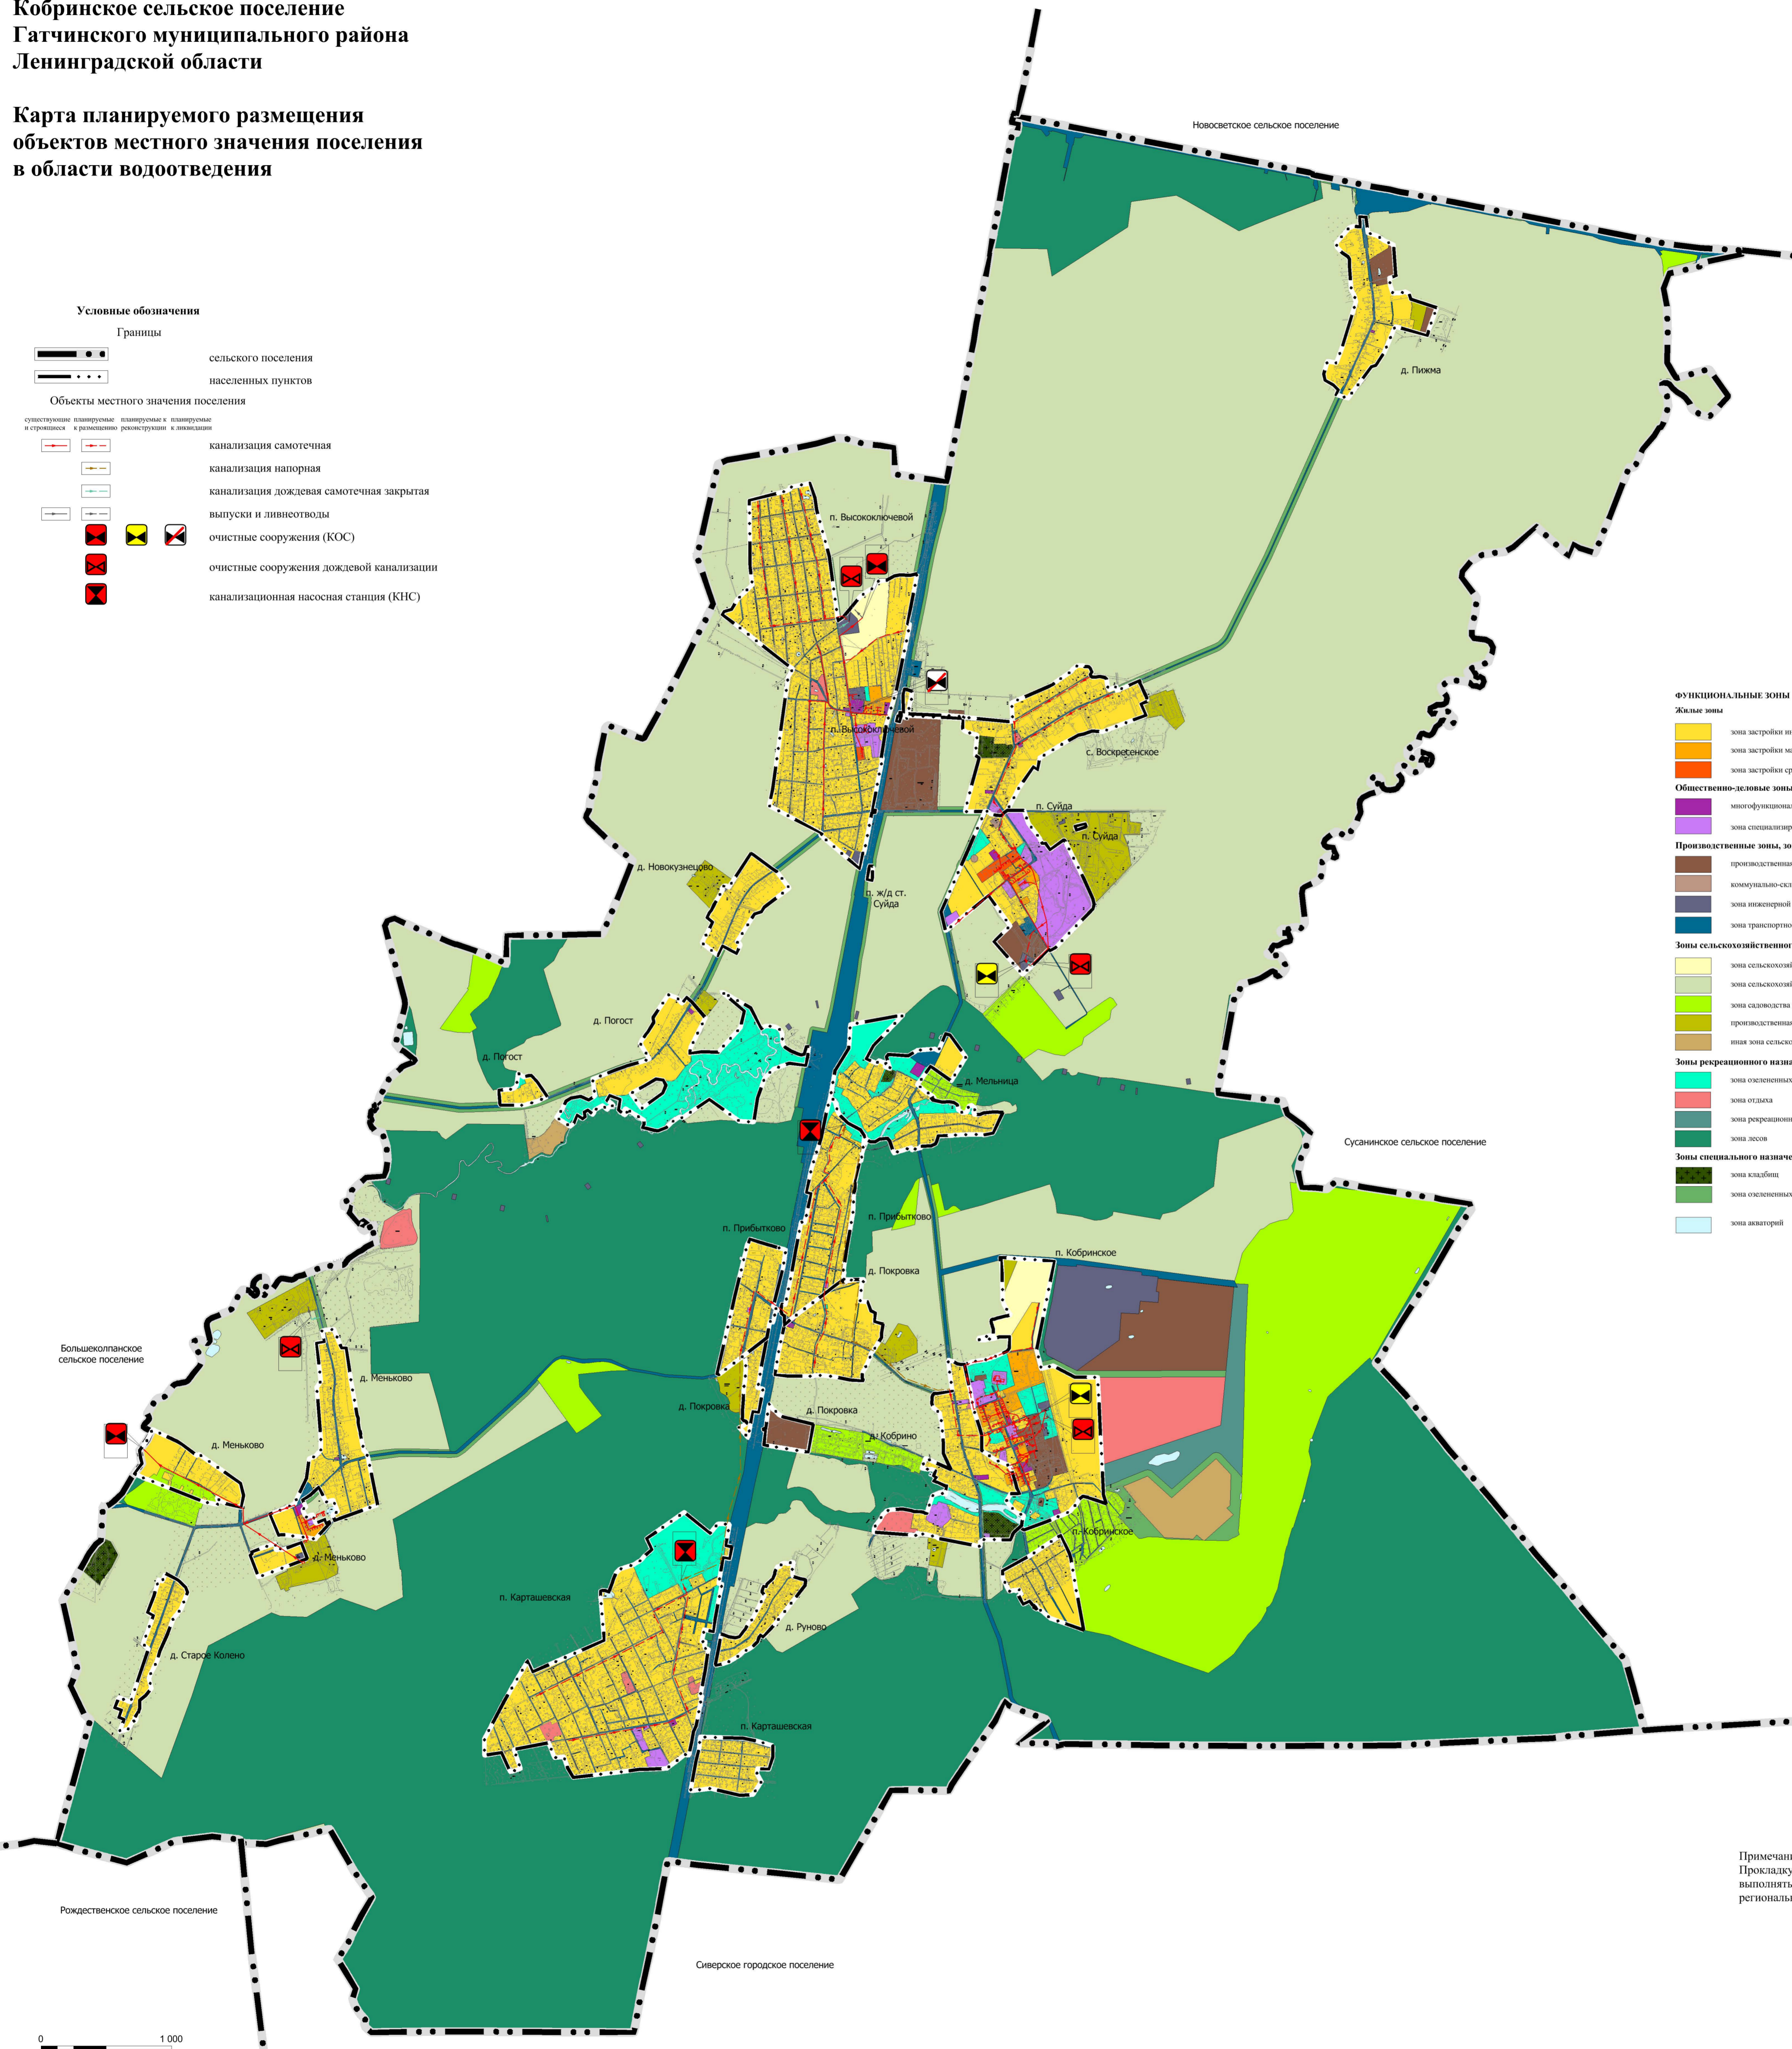

Генеральный план
муниципального образования
Кобринское сельское поселение
Гатчинского муниципального района
Ленинградской области

Карта планируемого размещения
объектов местного значения поселения
в области водоотведения

Примечание.
Прокладку проектируемых инженерных коммуникаций
выполнять за пределами полос отвода автомобильных дорог
регионального значения