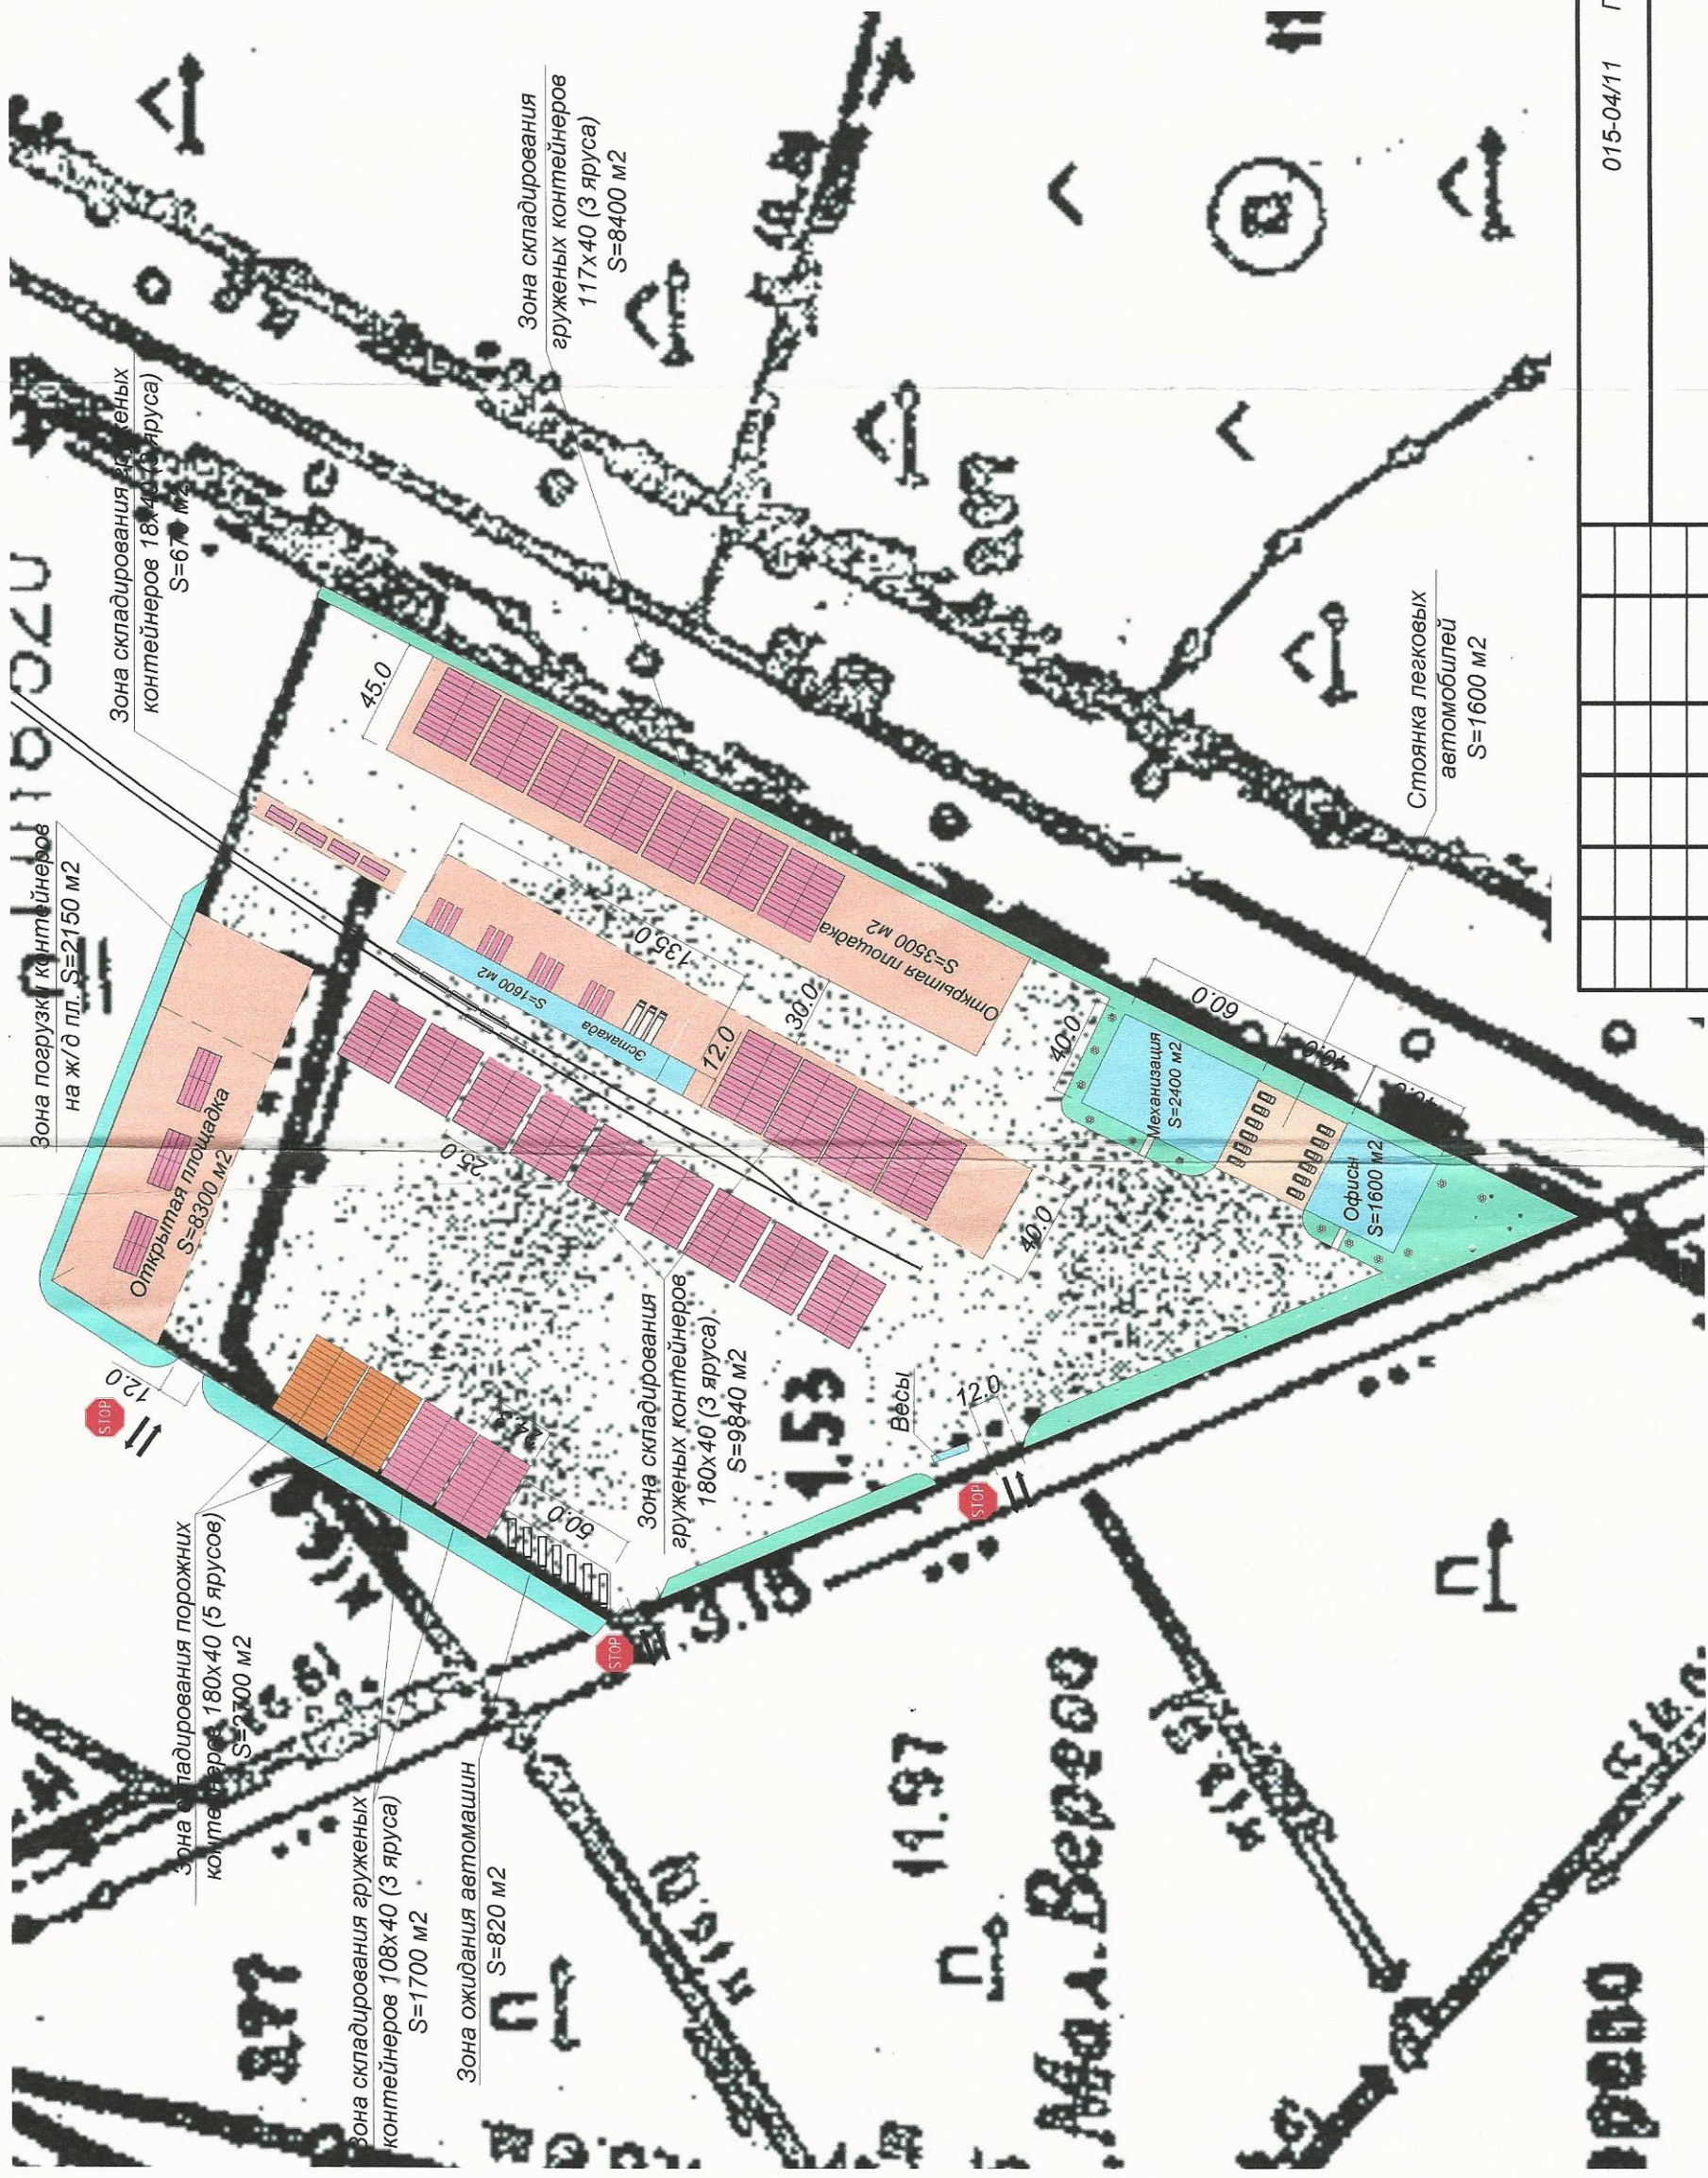

СТАЦИОНАРНЫЙ КОНТЕЙНЕРНЫЙ ТЕРМИНАЛ "ВЕРЕВО"

Условные обозначения:

- Границы земельного участка
- Транспорт
- Здания и сооружения
- Контейнеры порожние
- Контейнеры грузные
- Въезд/выезд
- Временные дорожные знаки
- Зоны складирования и стоянок
- Проезды
- Зона озеленения
- Зона обременений

		015-04/11		ГП	
Изм.	Кол.уч.	Лист	Модок	Подпись	Дата
				Филипенко	04.11
				Федяева	04.11
				Нагорнов	04.11
				Стационарный контейнерный терминал "Верево"	
				Стационарный контейнерный терминал "Верево"	
				ООО "ПРОФЭКСПЕРТ"	