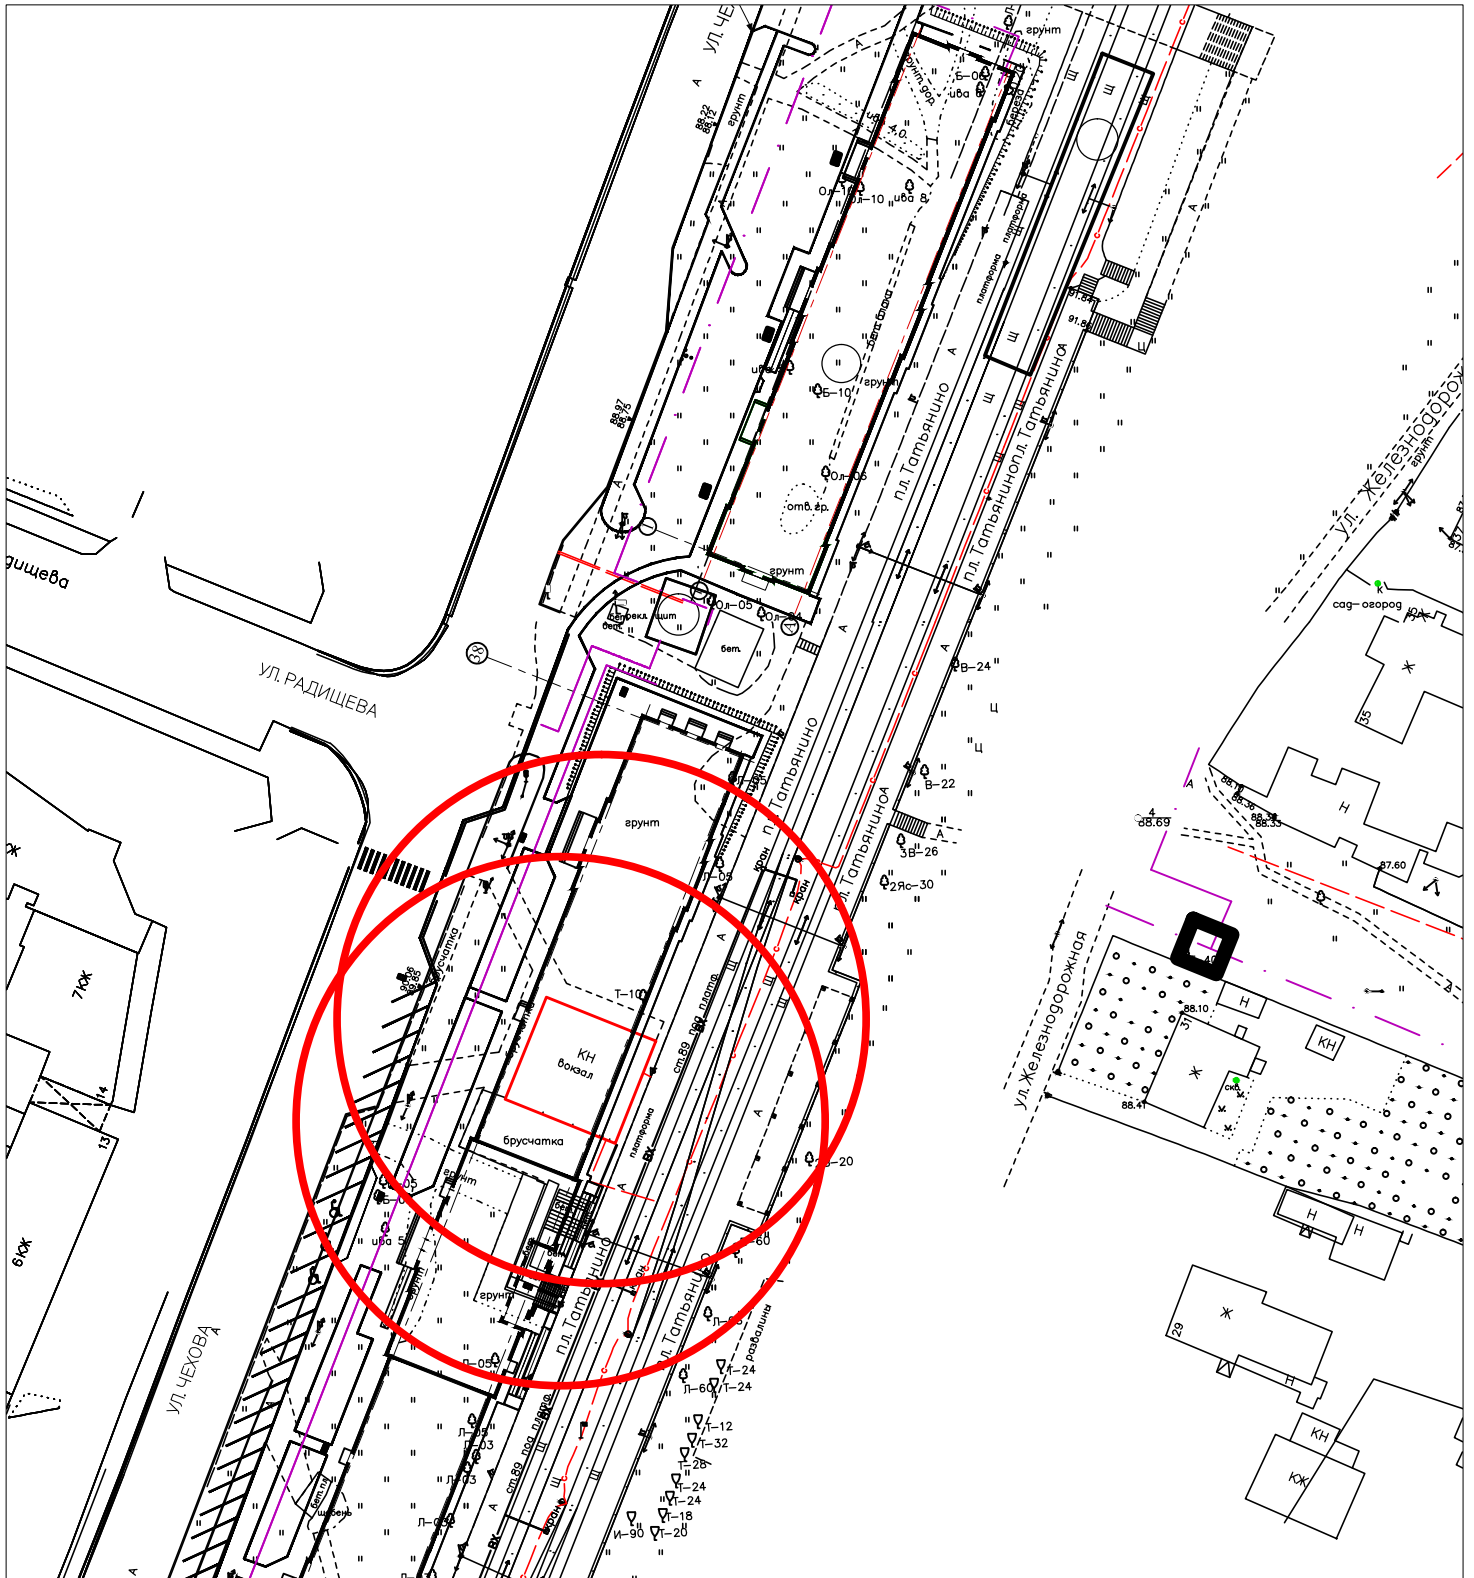

Схема границ прилегающих к территории здания железнодорожной станции Татьянано  
М 1:1000

УСЛОВНЫЕ ОБОЗНАЧЕНИЯ

Граница прилегающей территории до предприятий торговли и общественного питания, осуществляющих розничную торговлю алкогольной продукцией