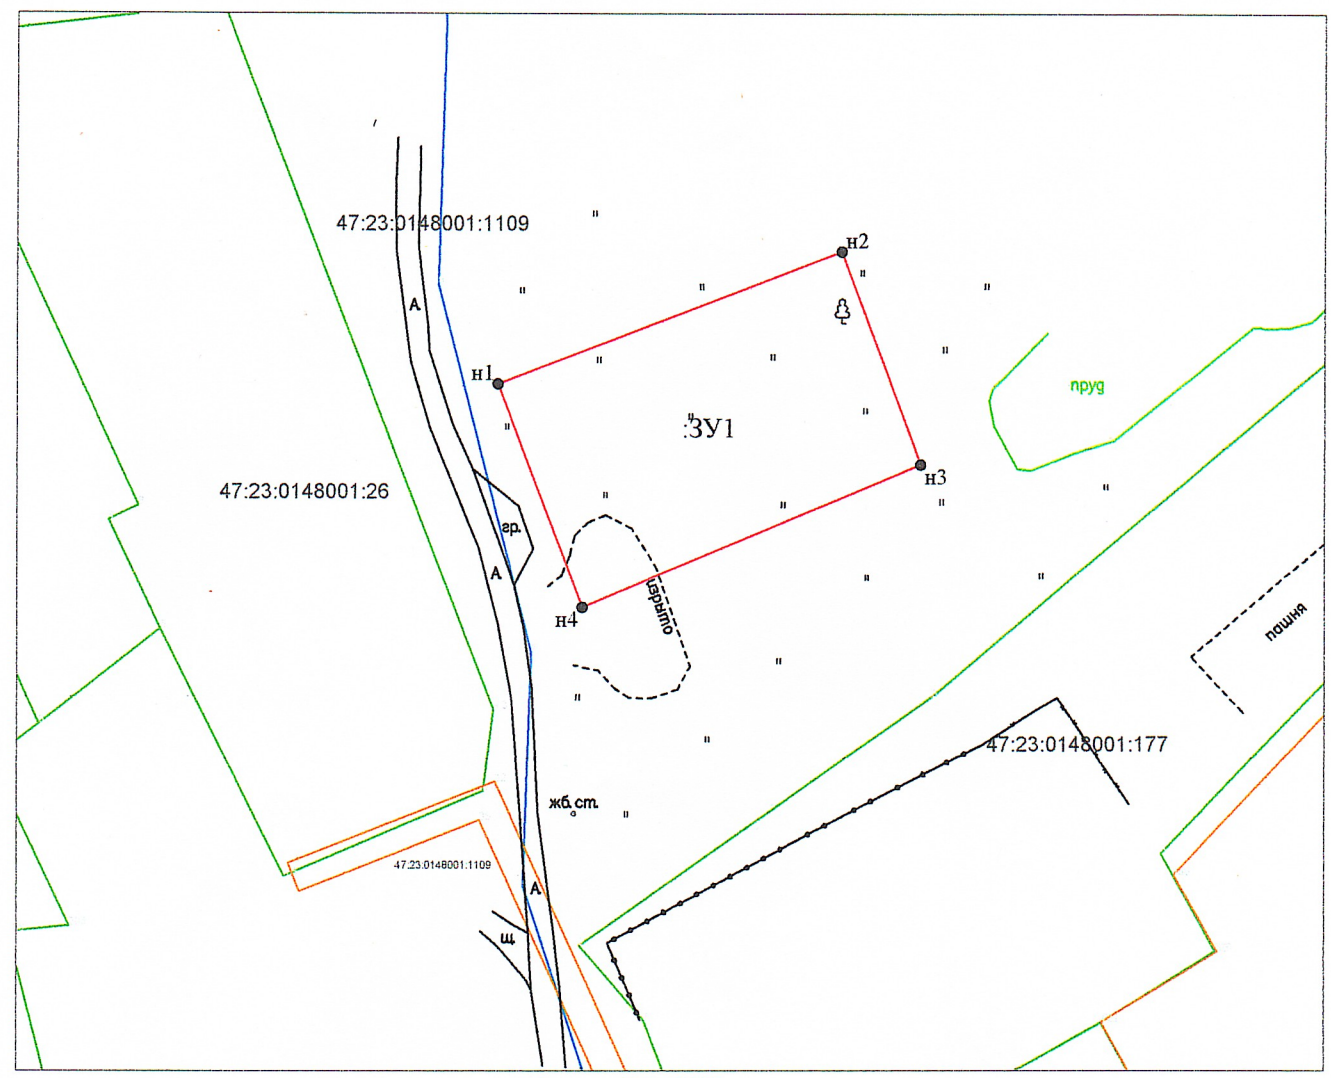

Утверждена постановлением:
 Администрацией Гатчинского муниципального района
 Ленинградской области № _____ от _____

Схема расположения земельного участка или земельных участков на кадастровом плане территории

47:23:0148001	Условный номер земельного участка		
	Площадь земельного участка 1500м^2		
	Обозначение характерных точек границы	Координаты, м	
		X	Y
	1	2	3
n1	388016,07	2187498,21	
n2	388033,56	2187543,78	
n3	388005,41	2187554,28	
n4	387986,58	2187509,44	
n1	388016,07	2187498,21	

Условные обозначения:

- n1 - характерная точка границы, сведения о которой позволяют однозначно определить её на местности
- (red line) - вновь образованная часть границы, сведения о которой достаточны для определения её местоположения
- (green line) - граница земельного участка, сведения о которой содержатся в ЕГРН
- :3У1 - обозначение земельного участка
- (dashed line) - граница кадастрового квартала